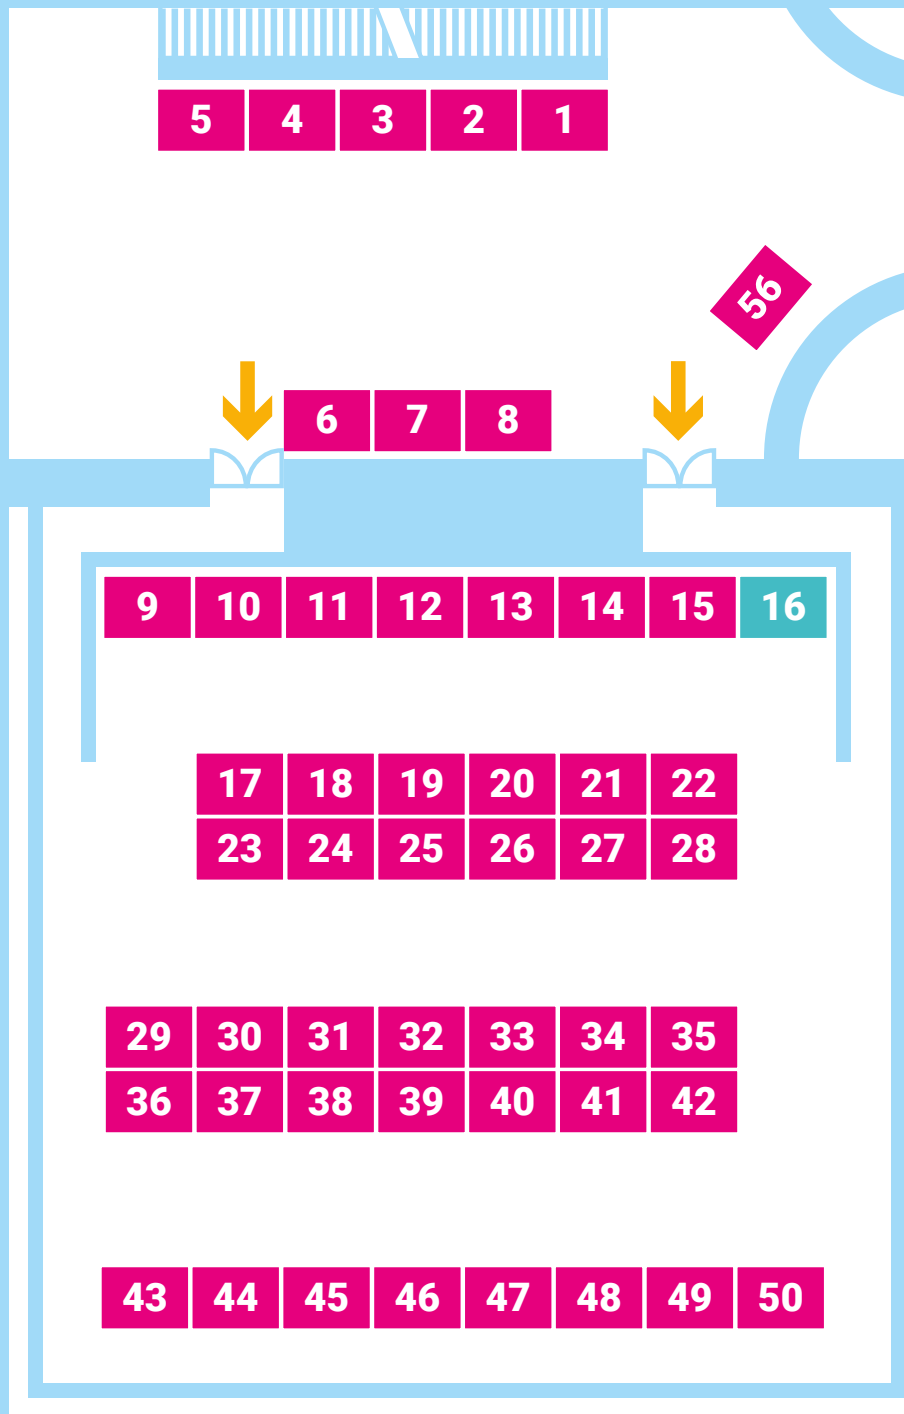

DEWCH I DDWEUD HELÔ WRTH PDC HEDDIW!

DYSGWCH FWY AM FYWYD YN PDC. EIN DIWRNODAU AGORED A'N BWRARIAETHAU TEITHIO.

DECHREUWCH ADEILADU EICH DYFODOL YN PDC!

CYNTEDD A'R NEUADD FAWR FOYER AND GREAT HALL

LLAWR UCHAF TOP FLOOR