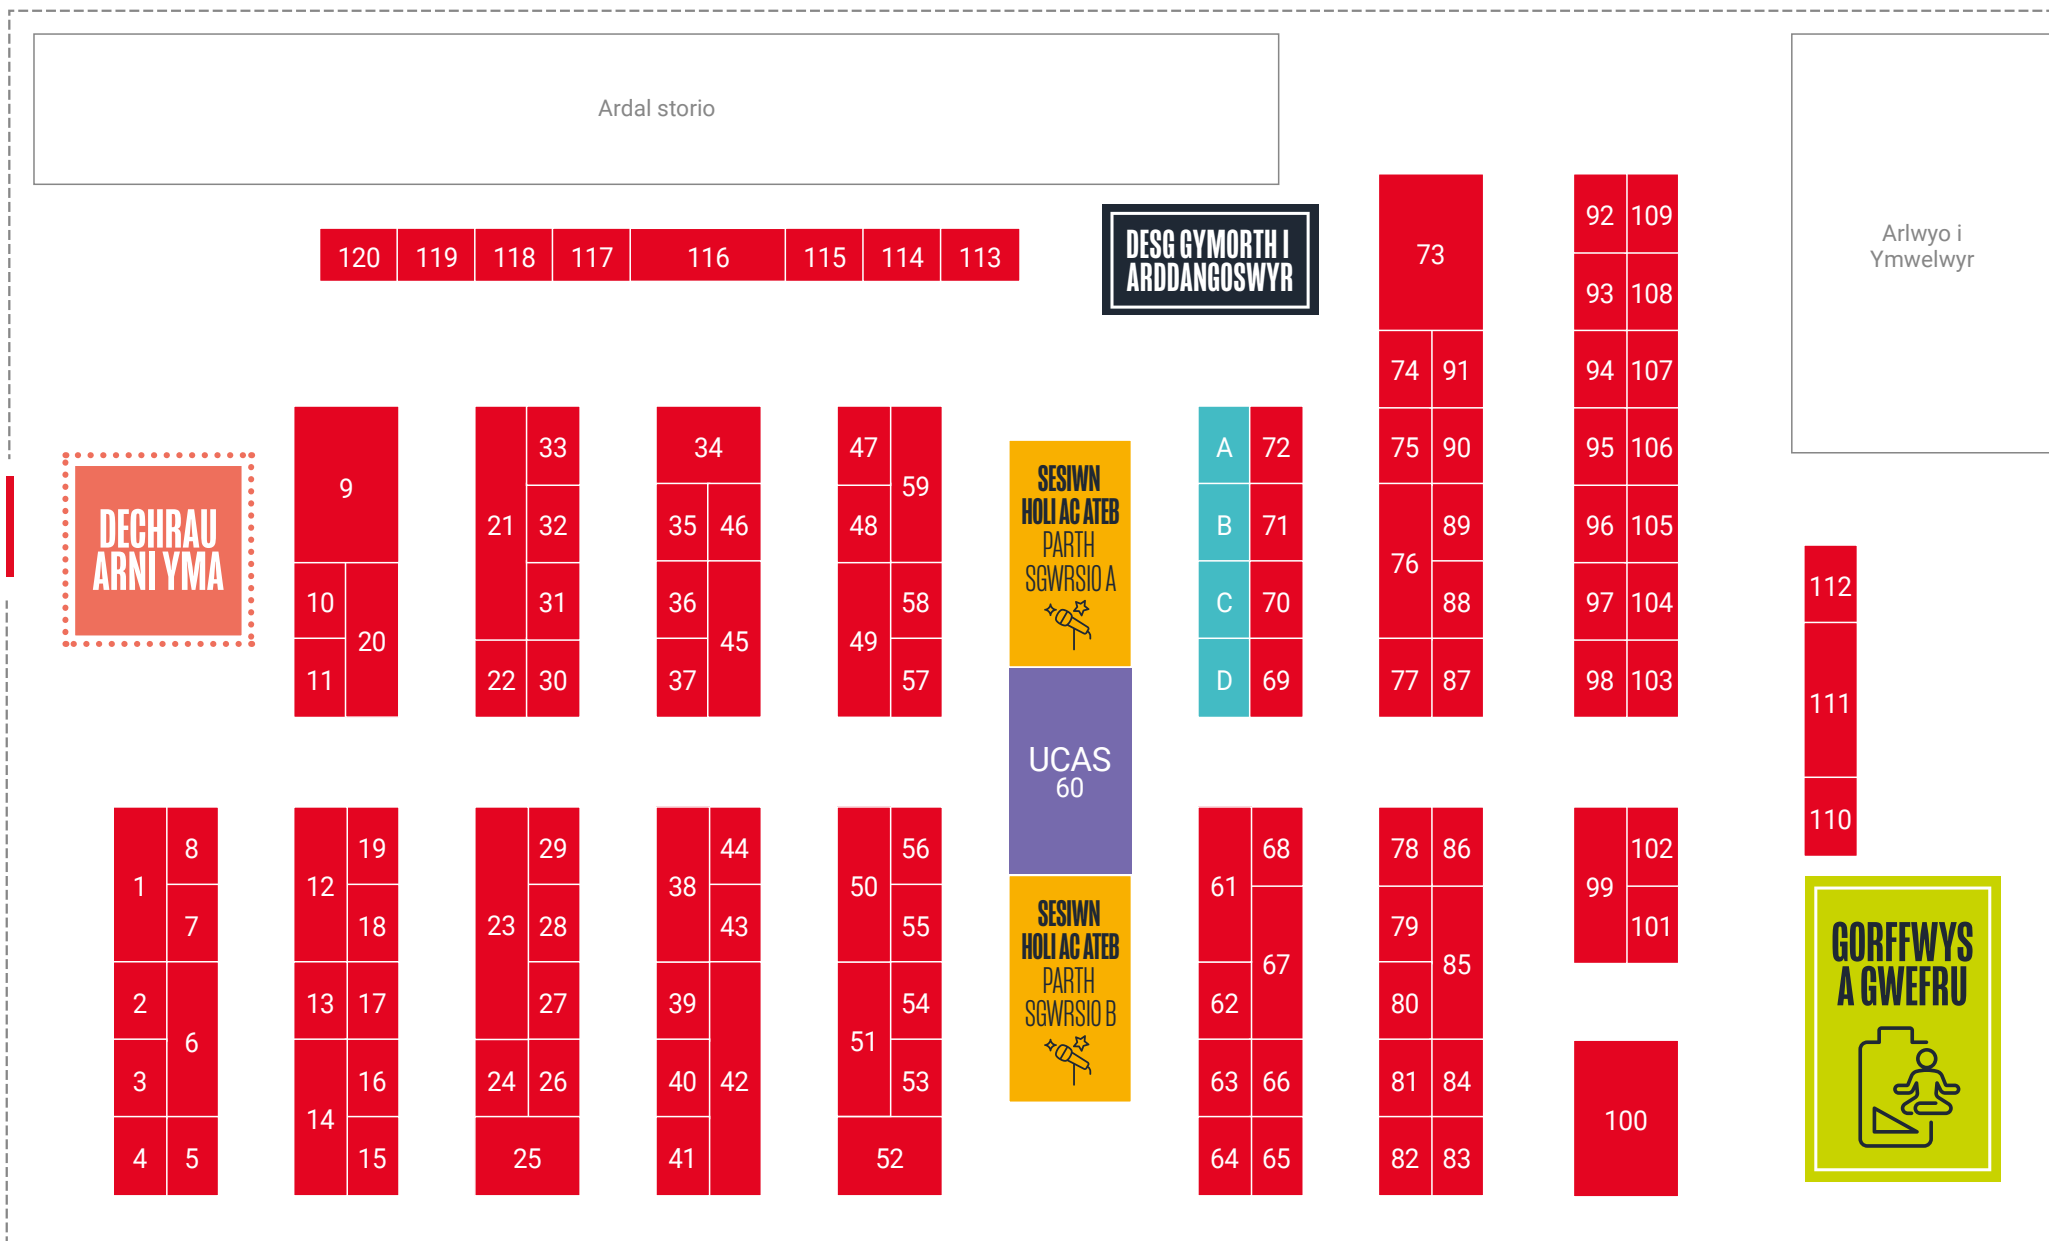

University of Suffolk	18
University of Surrey	79
Prifysgol Abertawe	23
UHI	36
University of Wales Trinity Saint David	73
University Campus of Football Business (UCFB)	65
University of the Arts London (UAL)	13
University College London	71
Prifysgol De Cymru	100
University of West London	54
University of Warwick	68
Weston College	96
University of the West of England (UWE)	45
University of Wolverhampton	25
University of Winchester	26
University of Worcester	61
Wrexham University	51
University of York	104

CYFLOGWYR A PHRENTISIAETHAU

City Century	B
Royal Air Force	C
Royal Navy	D
Softcat PLC	A

GWYBODAETH A CHYNGOR

UCAS	60

GORFFWYS A GWEFRU

Angen seibiant?

Eisteddwch i lawr ac ymlacio yn yr ardal Gorffwys a Gwefru. Bwytwch eich cinio. Cewch sgwrsio gyda'ch ffrindiau. A gwneud yn siŵr bod digon o fatri yn eich ffôn. Gwisgwch eich clustffonau a gwrando ar gerddoriaeth hamddenol.

UCAS DISCOVERY UK TOUR

SESIWN HOLI AC ATEB

In association with:

HELŌA

CANLLAW I
DDIGWYDDIAD
CASNEWYDD 2025

ZONE KEY

- Dechrau Arni Yma
- Cyflogwyr A Phrentisiaethau
- Sesiwn Holi Ac Ateb
- Prifysgolion A Cholegau
- Gorffwys a Gwefru
- Ystafell Staff (Athrawon ac Arddangoswyr yn unig)
- Desg Gymorth i Arddangoswyr

Manylion yn gywir ar adeg argraffu

metstudios
SCHOOL OF GAMES, ANIMATION AND VFX

Now Open in Bristol

Come speak to us at our stand today to find out more!